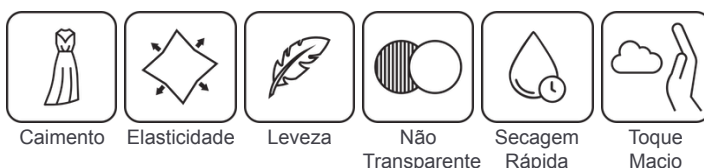

Propriedades

Dados Técnicos

Composição	Largura	Gramatura	Rendimento
92% POLIÉSTER 8% ELASTANO	160 cm	280 g/m²	2,23 m/kg