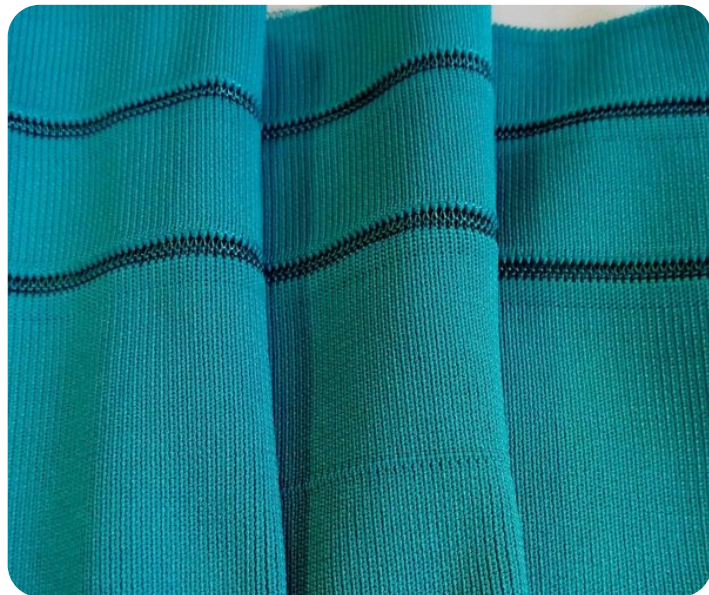

Catálogo

Artigo 2A2 - KIT GOLA/PUNHO 100%PES

Descrição

Produto de acabamento do artigo 2 (Piquet Dry)

Rendimento: 25 Kits (gola + punho) = 1,000 Kg

Propriedades

Leveza

Não
Transparente

Pelucado

Secagem
Rápida

Toque
Gelado

Toque
Macio

Dados Técnicos

Composição	Largura	Gramatura	Rendimento
100% POLIÉSTER	41 cm	0 g/m ²	0,00 m/kg

Cores

2A2.0001