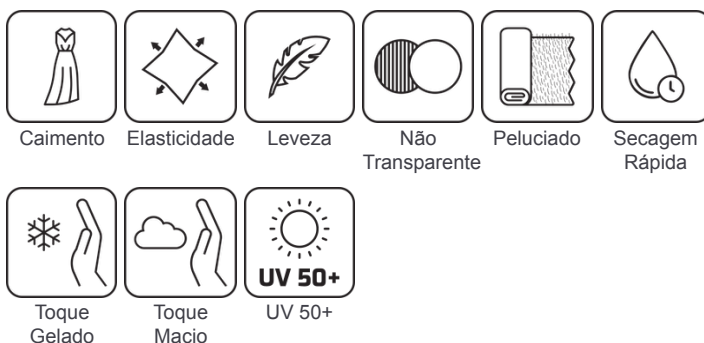

## Artigo 18F - SFLEX FELPADO

### Descrição

O SFLEX é uma malha encorpada e resistente, com excelente elasticidade e toque macio. Seu caimento firme garante ajuste confortável, unindo desempenho e estilo em uma só peça.

Indicado para moda fitness, peças esportivas de alta intensidade, leggings, tops e roupas técnicas que exigem sustentação, durabilidade e liberdade de movimento.