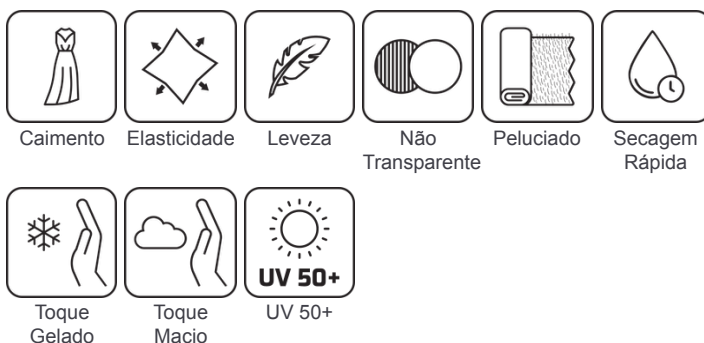

Catálogo

Artigo 18F - SFLEX FELPADO

Descrição

O SFLEX é uma malha encorpada e resistente, com excelente elasticidade e toque macio. Seu caimento firme garante ajuste confortável, unindo desempenho e estilo em uma só peça.

Indicado para moda fitness, peças esportivas de alta intensidade, leggings, tops e roupas técnicas que exigem sustentação, durabilidade e liberdade de movimento.

Propriedades

Dados Técnicos

Composição	Largura	Gramatura	Rendimento
88% POLIÉSTER 12% ELASTANO	160 cm	320 g/m ²	1,95 m/kg